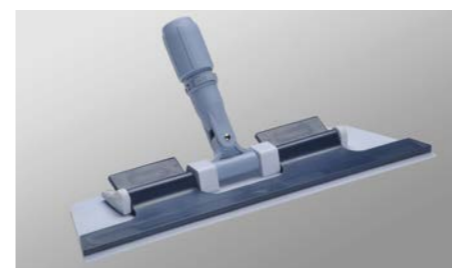

Telaio ClickSpeed

40 cm. Dotato di pinza magnetica per la sostituzione del mop senza utilizzo delle mani. Utilizzabile con mop in microfibra di lunga durata o usa e getta.

ClickSpeed Microfibre Mop

Mop di lunga durata in microfibra senza tasche o fissaggi in velcro. Ottime prestazioni di pulizia. Buona capacità di assorbimento. Facile da risciacquare.