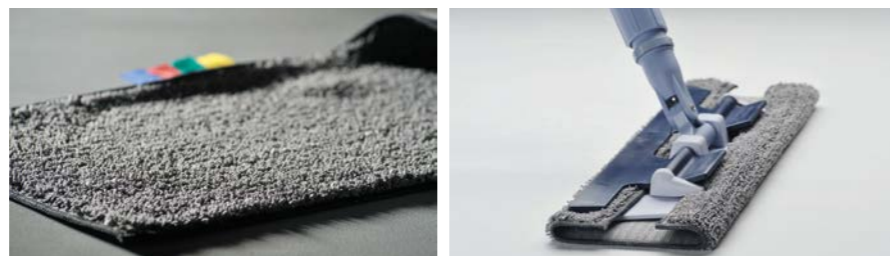

ClickSpeed

Supera ogni aspettativa

Non è difficile capire perché il sistema ClickSpeed per la pulizia pavimenti con mop pre-impregnati si sta affermando sempre più tra i professionisti del pulito.

Efficace

Il sistema di pulizia ClickSpeed, grazie all'uso di un corretto dosaggio della soluzione pulente e di mop in microfibra dalle elevate prestazioni, garantisce risultati di pulizia superiori.

Ergonomico

Lo sforzo, durante la fase di pre-impregnazione e nelle fasi di pulizia, è enormemente ridotto grazie alla notevole leggerezza del sistema, che non prevede l'uso di pesanti frange o secchi d'acqua. Si tratta quindi di un sistema semplice, compatto e facile da usare.

Igienico

Il metodo "click" permette l'aggancio e rimozione dei mop senza utilizzo delle mani. L'impiego di mop monouso allontana la possibilità di contaminazione incrociata. Privo di tasche o fissaggi in velcro, che possono intrappolare lo sporco e i batteri.

Economico ed ecologico

Il sistema, a ridotto investimento iniziale e per ricambi mop, comporta costi di lavanderia ridotti o nulli e offre risparmio di tempo e di consumo d'acqua e prodotto chimico.