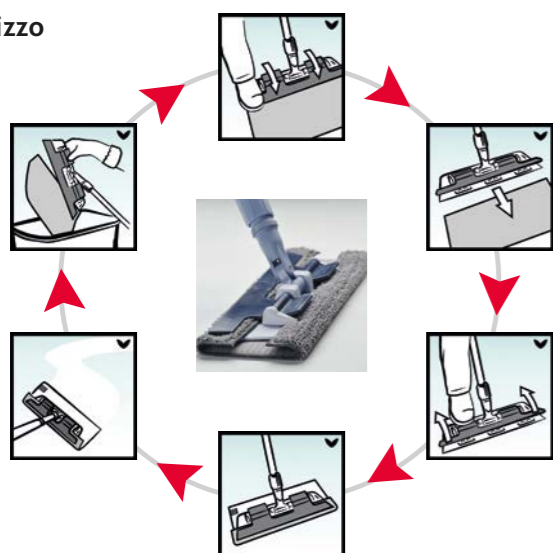

Igienico

Il metodo "click" permette l'aggancio e rimozione dei mop senza utilizzo delle mani. L'impiego di mop monouso allontana la possibilità di contaminazione incrociata. Privo di tasche o fissaggi in velcro, che possono intrappolare lo sporco e i batteri.

Economico ed ecologico

Il sistema, a ridotto investimento iniziale e per ricambi mop, comporta costi di lavanderia ridotti o nulli e offre risparmio di tempo e di consumo d'acqua e prodotto chimico.

Istruzioni per l'uso

Pre-impregnazione

Utilizzo

Suggerimenti per la pulizia

Per il ricambio del mop, basta inserirlo nel telaio ed agganciarlo alla struttura con un «click»: ora siete pronti per iniziare le operazioni di pulizia. Il metodo è facile e intuitivo, senza utilizzare le mani.

Per una pulizia efficace, effettuate un movimento a serpentina.

Gettate nel sacco il mop utilizzato senza toccarlo con le mani, semplicemente sganciandolo dalla struttura.

Dove utilizzarlo

ClickSpeed è un sistema universale e può essere utilizzato in un'ampia gamma di ambienti. Consigliato nel settore Healthcare (ospedali, cliniche, studi medici e case di riposo), in caso di budget ridotto e in assenza di locali lavanderia.