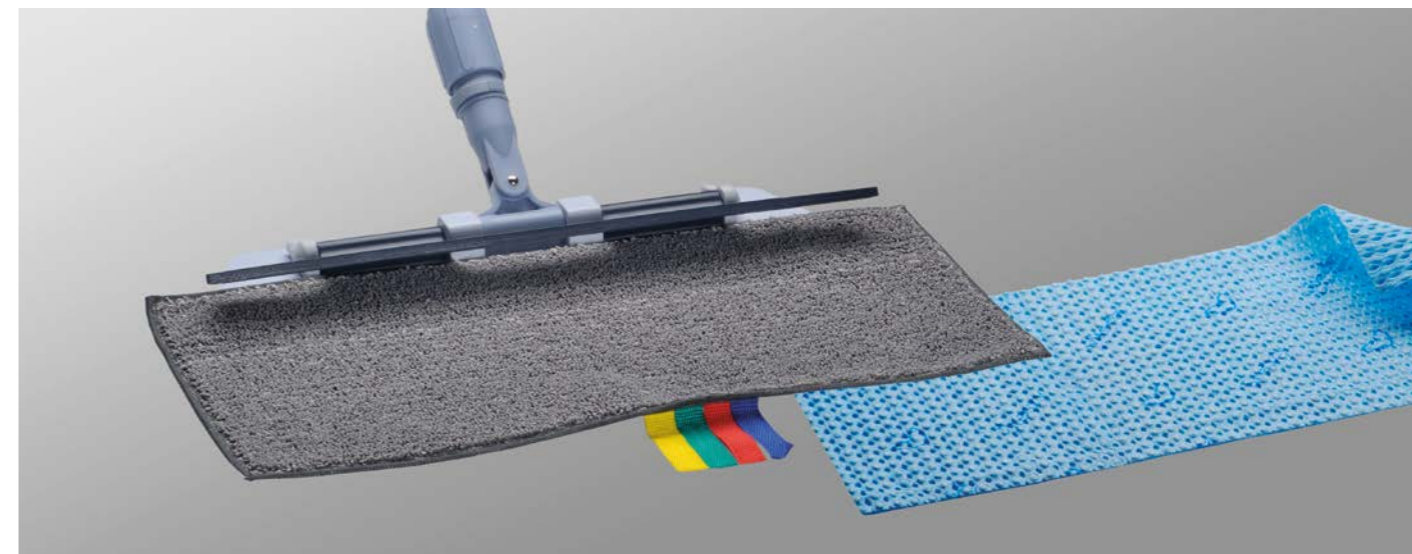

Quando scegliere mop in microfibra riutilizzabili

- Quando è possibile l'accesso alla lavanderia
- In presenza di sporco difficile, quando occorrono Mop in 100% microfibra in grado di garantire le migliori prestazioni di pulito in assoluto

Quando scegliere mop usa e getta

- Quando non c'è lavanderia
- Quando non ci sono programmi per organizzare la logistica dei lavaggi
- Per conseguire il miglior grado di igiene possibile
- Per elevate performance grazie alla presenza di microfibra e alle sacche raccogli sporco