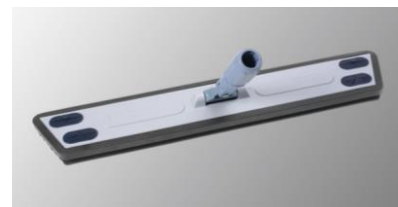

Scheda tecnica

Telaio Trapezio

Codice articolo

514272

Classificazione del prodotto

Telaio trapezio in plastica

Composizione

Polipropilene, polietilene, elastomeri

Dati tecnici

	Valore	Unità
Peso	750	g

Proprietà ed uso del prodotto

- Sviluppato per l'uso con dustmop impregnati
- Strisce in gomma per migliore aderenza ai pavimenti
- Ideale per superfici dure
- Connettore universale per tutti i manici Vileda Professional
- Forma trapezoidale per pulire facilmente anche gli angoli
- Indicazione del senso di marcia