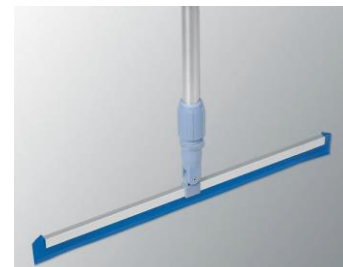

Scheda tecnica

Multi Squeegee autoclavabile

Codice articolo

114466 (35 cm)

Classificazione del prodotto

Spazzola spingiacqua per pavimenti

Composizione

Parti in plastica:

Giunto e manicotti:	Polipropilene
Clip di fermo:	Poliammide
Lamina:	TPE elastomeri termoplastici

Telaio:

Guida Alluminio anodizzato

Dati tecnici

	Valore	Unità
Dimensioni	35	cm
Peso	175	g

Proprietà ed uso del prodotto

- Da utilizzare con Manici Vileda Professional
- Per la pulizia di pavimenti e pareti verticali
- Indicato per ambienti dove la raccolta dello sporco grossolano o di liquidi risulta difficile
- Indicato per ambienti in cui le setole non sono permesse
- Mono lama in gomma con bordo affilato per trascinare il liquido e lo sporco più fine in una sola passata
- Lama gomma intercambiabile
- Autoclavabile a 121° C
- Utilizzabile anche con Sistema Mop'n Dry con panno pavimenti MicroMulti (cod. 145840)

Trasporto e immagazzinaggio

Tenere il prodotto in luogo fresco e asciutto. Evitare l'esposizione diretta ai raggi del sole. Il prodotto non è soggetto alle regolamentazioni ed ai rischi di trasporto per le sostanze chimiche. Possibile lo smaltimento tramite discarica o inceneritore. Si prega di rispettare le regolamentazioni locali.

Certificazione di qualità

Questo prodotto è conforme agli standard qualitativi di FHCS Quality System

Data: 07/05/2018

Tutte le informazioni contenute in questo documento sono formulate in base alle nostre specifiche e alle nostre migliori conoscenze tecnologiche senza alcuna garanzia, e possono essere modificate senza preavviso. L'idoneità dei nostri prodotti alle specifiche applicazioni e condizioni d'uso dei nostri clienti deve essere stabilita dai clienti stessi. In particolare, gli utilizzatori dei nostri prodotti non sono sollevati dal dovere di verificare, nelle loro specifiche condizioni d'uso, che i prodotti rispettino tutte le normative relative alla salvaguardia di salute, sicurezza e ambiente.