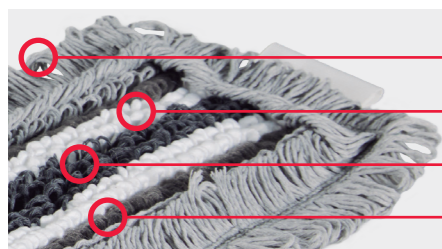

r-MicroLite Max

La soluzione per pavimenti lisci.
Microfibrasata per facilitare lo scorrimento.

- Fibre abrasive per rimuovere lo sporco difficile
- Microfibrasata per una pulizia profonda
- Bordi simmetrici per accedere ad angoli e battiscopa

r-Trio Max

La soluzione per pavimenti irregolari.
4 zone di pulizia per elevati livelli di sporco.

- Frange esterne assorbenti per una maggiore copertura
- Bande in microfibrasata per una pulizia profonda
- Zona centrale per facilitare lo scorrimento sulla superficie
- Zona di sfregamento per lo sporco ostinato