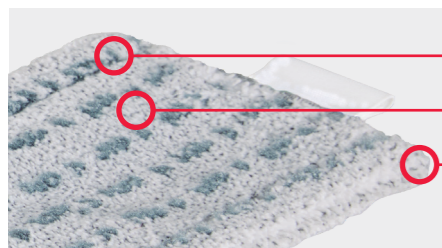

r-MicroLite Max

La soluzione per pavimenti lisci.
Microfibrasata per facilitare lo scorrimento.