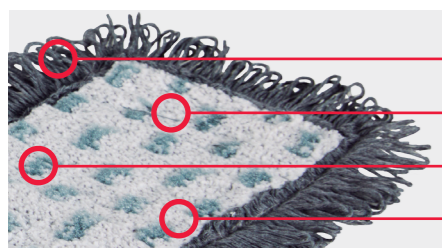

r-MicroLite Max

La soluzione per pavimenti lisci.
Microfibrasata per facilitare lo scorrimento.

- Fibre abrasive per rimuovere lo sporco difficile
- Microfibrasata per una pulizia profonda
- Bordi simmetrici per accedere ad angoli e battiscopa

r-Trio Max

La soluzione per pavimenti irregolari.
4 zone di pulizia per elevati livelli di sporco.

- Frange esterne assorbenti per una maggiore copertura
- Bande in microfibrasata per una pulizia profonda
- Zona centrale per facilitare lo scorrimento sulla superficie
- Zona di sfregamento per lo sporco ostinato

r-MicroSpeed Max

La soluzione per tutti i tipi di pavimenti.
Per rimuovere ogni tipologia di sporco.

- Frange esterne per raccogliere lo sporco grossolano
- Microfibrasata premium per una pulizia profonda
- Fibre diagonali per rimuovere lo sporco più ostinato
- Struttura pulente 4D efficace anche su pavimenti strutturati